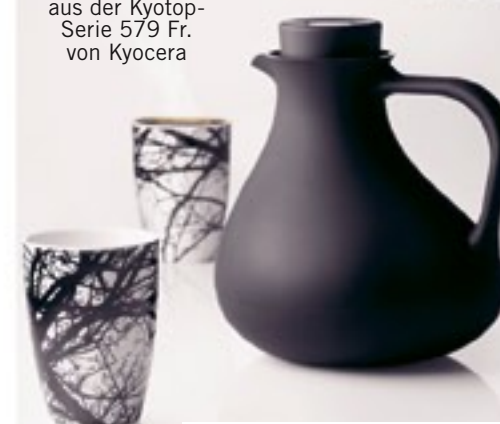

Hightech-Keramikmesser aus der Kyotop-Serie 579 Fr. von Kyocera

Isolierkanne Kontur 138 Fr. und **Thermotassen** Forest by Veä aus Porzellan, Set à 4 Stück 69 Fr., beides von Pernille Veä für Menu bei Sibler